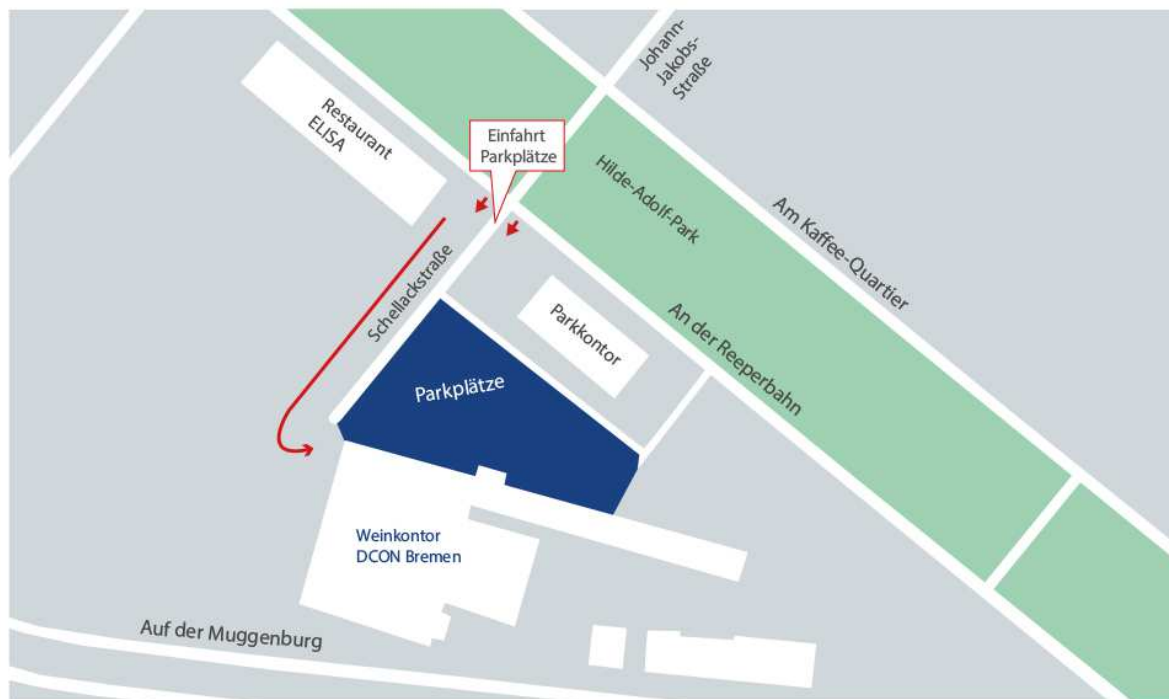

DCON Software & Service AG

Standort Bremen

An der Reeperbahn 6

28217 Bremen

Telefon: +49 631 92082-0

Anfahrt

Sie finden uns in Bremen Überseestadt im Weinkontor, am Hilde-Adolf-Park in Bremen.

Parkmöglichkeiten

Die Einfahrt zu unserem Gästeparkplatz erfolgt „An der Reeperbahn 10“, direkt am Restaurant ELISA. Sie haben freie Parkplatzwahl in den gekennzeichneten Flächen.

Eingang

Vom Parkplatz aus gelangen Sie direkt zum Eingang des Gebäudes Weinkontors, in welchem sich unser Büro im dritten Obergeschoss befindet.

Öffentliche Verkehrsmittel

Der nächstgelegene Bahnhof ist der Hauptbahnhof in Bremen. Von dort aus erreichen Sie uns mit dem Taxi, der Straßenbahn oder dem Bus. Die Haltestelle lautet „Eduard-Schopf-Allee“. Von dort überqueren Sie die Straße und biegen ab in „An der Reeperbahn“. Biegen Sie von dort kommend vor dem Restaurant ELISA links ab. Sie gelangen über den Gästeparkplatz zum Eingang.