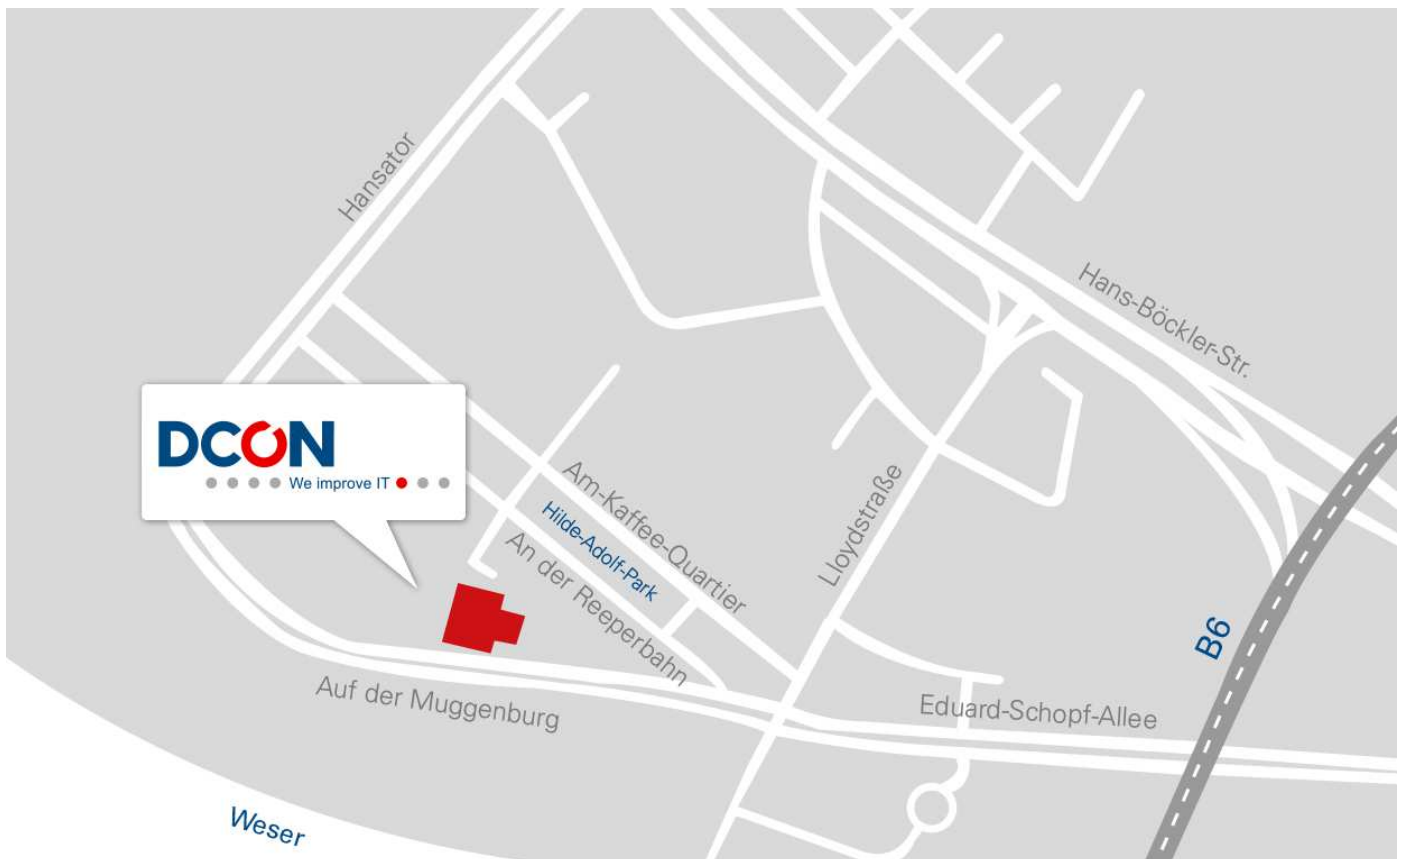

DCON Software & Service AG

Standort Bremen

An der Reeperbahn 6

28217 Bremen

Telefon: +49 631 92082-0

Anfahrt

Sie finden uns in Bremen Überseestadt im Weinkontor, am Hilde-Adolf-Park in Bremen.

Parkmöglichkeiten

Die Einfahrt zu unserem Gästeparkplatz erfolgt „An der Reeperbahn 10“, direkt am Restaurant ELISA. Sie haben freie Parkplatzwahl in den gekennzeichneten Flächen.

Eingang

Vom Parkplatz aus gelangen Sie direkt zum Eingang des Gebäudes Weinkontors, in welchem sich unser Büro im dritten Obergeschoss befindet.

Öffentliche Verkehrsmittel

Der nächstgelegene Bahnhof ist der Hauptbahnhof in Bremen. Von dort aus erreichen Sie uns mit dem Taxi, der Straßenbahn oder dem Bus. Die Haltestelle lautet „Eduard-Schopf-Allee“. Von dort überqueren Sie die Straße und biegen ab in „An der Reeperbahn“. Biegen Sie von dort kommend vor dem Restaurant ELISA links ab. Sie gelangen über den Gästeparkplatz zum Eingang.