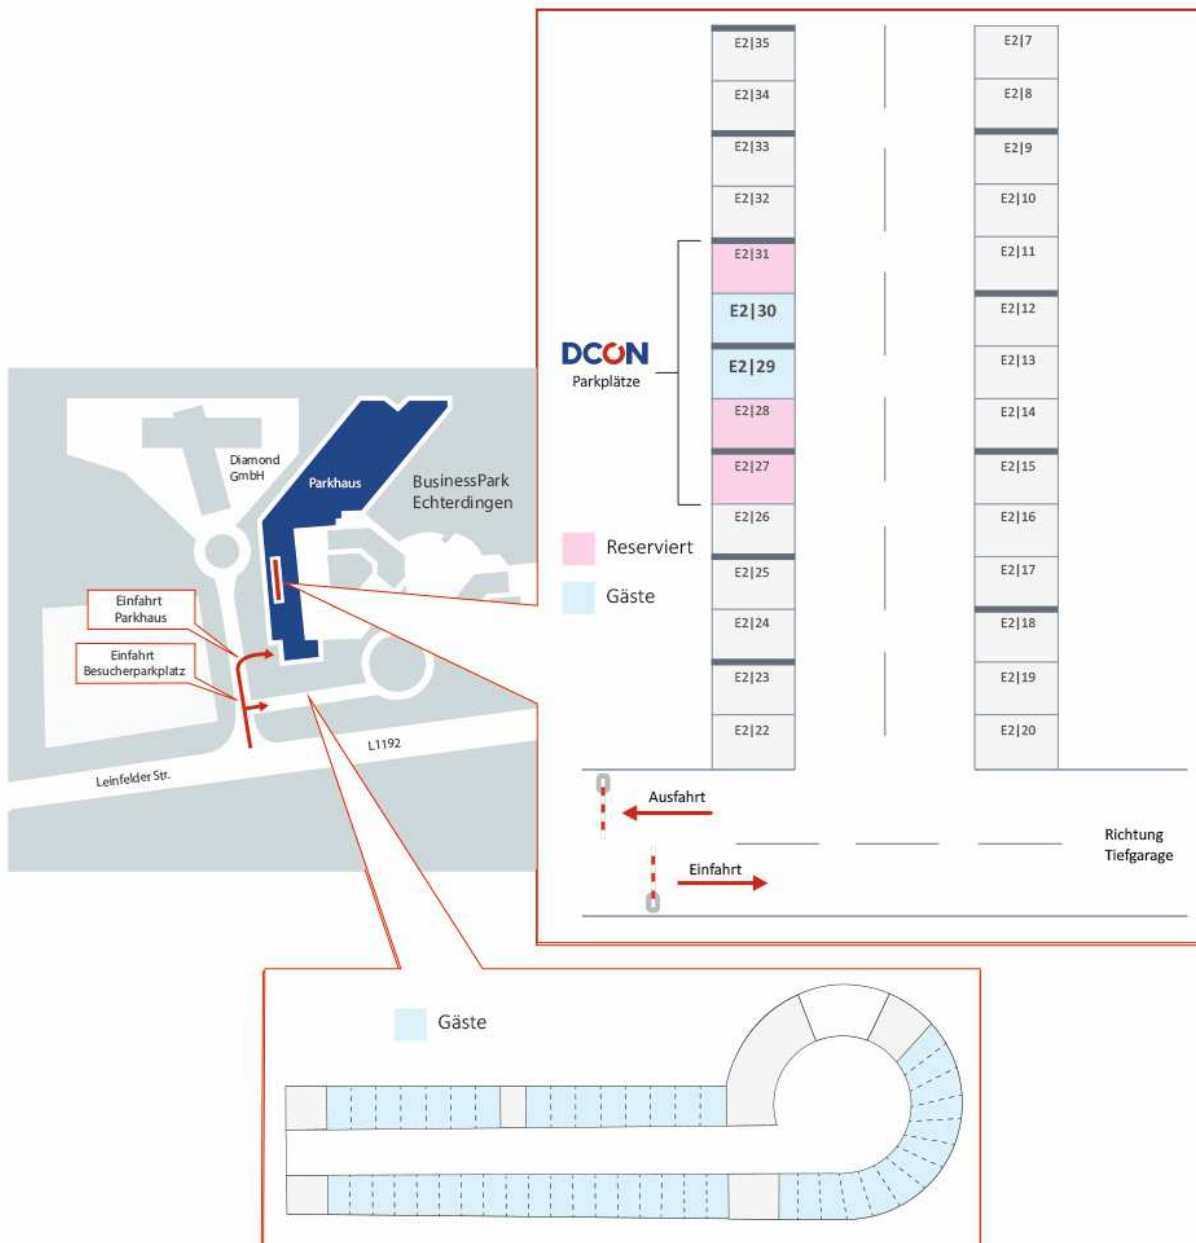

DCON Software & Service AG

Standort Stuttgart

Leinfelder Straße 60

70771 Leinfelden-Echterdingen

Telefon: +49 631 92082-0

Anfahrt

Sie finden uns in der Nähe des Flughafens Stuttgart im Businesspark Echterdingen.

Parkmöglichkeiten

Es stehen Ihnen zwei Parkmöglichkeiten zur Verfügung. Bei einem kurzfristigen Aufenthalt können Sie den Besucherparkplatz vor dem Gebäude nutzen. Dazu einfach an der Schranke ein Ticket ziehen und einfahren. Die ersten zwei Stunden sind kostenfrei. Für einen längeren Aufenthalt können Sie bei uns eine Key-Card erhalten, mit der Sie auf unserem Gästeparkplatz parken können. Diese finden Sie im Parkhaus neben dem Gebäude.

Eingang

Sie finden den Eingang zum Parkhaus in der Leinfelder Straße 60, im Businesspark-Echterdingen.

Öffentliche Verkehrsmittel

Die nächstgelegenen Bahnhöfe sind der Leinfelder Bahnhof und der Echterdingen Bahnhof. Von dort aus erreichen Sie uns mit dem Taxi, dem Bus oder zu Fuß. Die nächstgelegene Bushaltestelle (Echterdingen Stangen) befindet sich in direkter Nähe des Businessparks Echterdingen.