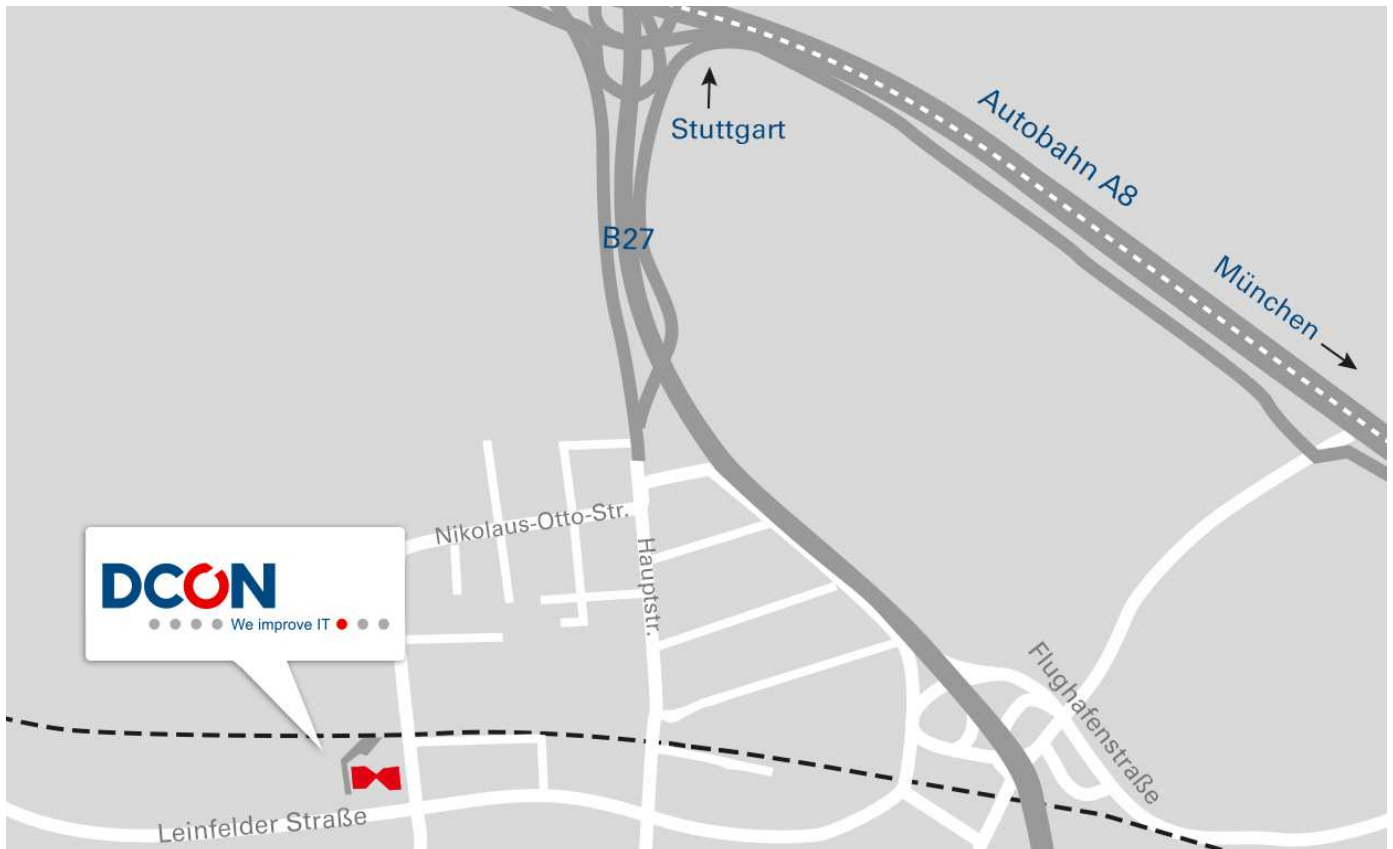

DCON Software & Service AG

Standort Stuttgart

Leinfelder Straße 60

70771 Leinfelden-Echterdingen

Telefon: +49 631 92082-0

Anfahrt

Sie finden uns in der Nähe des Flughafens Stuttgart im Businesspark Echterdingen.

Parkmöglichkeiten

Es stehen Ihnen zwei Parkmöglichkeiten zur Verfügung. Bei einem kurzfristigen Aufenthalt können Sie den Besucherparkplatz vor dem Gebäude nutzen. Dazu einfach an der Schranke ein Ticket ziehen und einfahren. Die ersten zwei Stunden sind kostenfrei. Für einen längeren Aufenthalt können Sie bei uns eine Key-Card erhalten, mit der Sie auf unserem Gästeparkplatz parken können. Diese finden Sie im Parkhaus neben dem Gebäude.

Eingang

Sie finden den Eingang zum Parkhaus in der Leinfelder Straße 60, im Businesspark-Echterdingen.

Öffentliche Verkehrsmittel

Die nächstgelegenen Bahnhöfe sind der Leinfelder Bahnhof und der Echterdingen Bahnhof. Von dort aus erreichen Sie uns mit dem Taxi, dem Bus oder zu Fuß. Die nächstgelegene Bushaltestelle (Echterdingen Stangen) befindet sich in direkter Nähe des Businessparks Echterdingen.