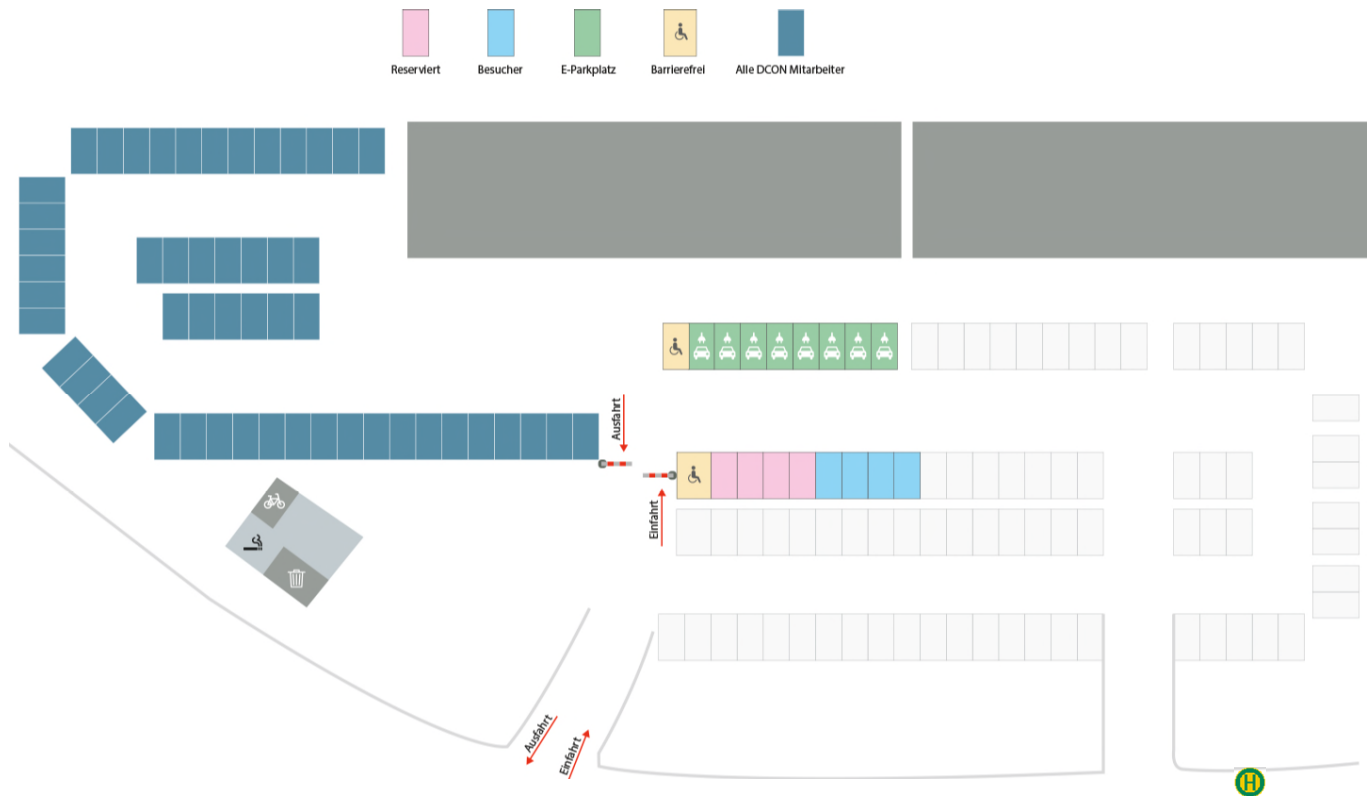

Parkmöglichkeiten

Sollten Sie keine freie öffentliche Parkbucht mehr vorfinden, können Sie auf einem unserer vier Gästeparkplätze parken. Um die Besucherparkplätze vor unserem Gebäude zu nutzen, fahren Sie bitte an die Schranke und klingeln. Der Empfang öffnet Ihnen die Schranke. Bei Ausfahrt öffnet sich die Schranke automatisch.

Eingang

Sie finden den Eingang in der Europaallee 31. Der Empfang öffnet Ihnen die Tür und meldet Ihren Besuch an.

Öffentliche Verkehrsmittel

Der nächstgelegene Bahnhof ist der Hauptbahnhof in Kaiserslautern. Von dort aus erreichen Sie uns mit dem Taxi oder dem Bus. Die Bushaltestelle befindet sich direkt vor dem Eingang von Regus und Peter Gross.